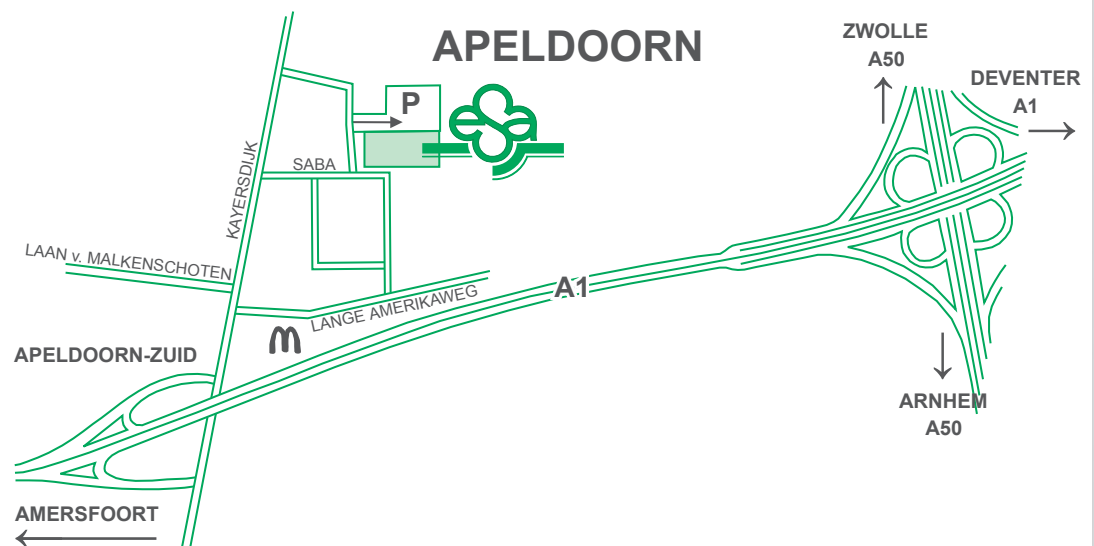

## Routebeschrijving

### A1 Vanuit Amersfoort / Deventer

- Neem afslag Apeldoorn - Zuid (afslag 20)
- Onderaan de afslag, bij de T-splitsing slaat u linksaf (Kayersdijk)
- Deze volgen en afslaan bij de 2e weg rechts (Saba)
- Op Saba neemt u de 1e afslag links

Neem voor de parkeerplaats van ESA de tweede inrit rechts.

### A50 Vanuit Zwolle / Arnhem

- Neem bij knooppunt Beekbergen op het klaverblad de A1 richting Amersfoort
- Volg verder de routebeschrijving 'A1 Vanuit Amersfoort / Deventer'